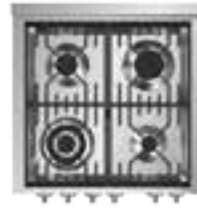

MULTIFUNCTION

- / Electric multifunction single, 2 hob versions
- / Forno elettrico multifunzione singolo, 2 soluzioni di piano
- / Four électric multifonctions, 2 différentes options de plan de cuisson
- / Einzelmultifunktionselektrobackofen, 2 Kochplattenkombinationen

SINTESI 70

/ F .. = Ovens MULTIFUNCTION
Energy Class A

47 x 43 x 35 (70 lt)

S7F-4

/ 4 ALUMINIUM
gas burners
(1 wok)

S7F-4I

/ 4 induction

SINTESI

SINTESI

SINTESI

HOODS

COLOURS **Acciaio Inox**

FEATURES

/ 900 mc/h, s.steel filters, led lights, 4 speeds, switch off timer, energy class B

/ 900 mc/h, filtri inox, luci alogene, 4 velocità, timer di spegnimento, classe energetica B