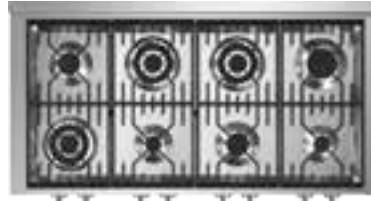

MULTIFUNCTION

- / Electric multifunction double oven, 8 hob versions
- / Doppio forno elettrico multifunzione, 8 soluzioni di piano
- / Double four électrique multifonctions, 8 différentes options de plan de cuisson
- / Doppelmultifunktionselektrobackofen, 8 Kochplattenkombinationen

/ FF .. = Ovens MULTIFUNCTION
Energy Class A

61 x 43 x 35 (91 lt)

26 x 43 x 35 (39 lt)

S12FF-8

/ 8 ALUMINIUM
gas burners
(3 woks)

S12FF-6G

/ 6 ALUMINIUM
gas burners
(2 woks)
/ 1 lavastone grill

S12FF-6M

SMS-7LSP

Stainless steel column for built-in dishwasher. 1 drawer 45 cm 1 push-pull compartment 45 cm	Colonna in acciaio inox per lavastoviglie da incasso. 1 cassetto 45 cm 1 scomparto push-pull 45 cm	Schrank aus Edelstahl für Einbaugeschirrspüler. 1 Schublade Höhe 45 cm 1 Oberabteil Höhe 45 cm	Colonne inox pour lave-vaisselle intégré. 1 ^{er} tiroir hauteur 45 cm; 1 compartement push pull hauteur 45 cm
--	--	--	--