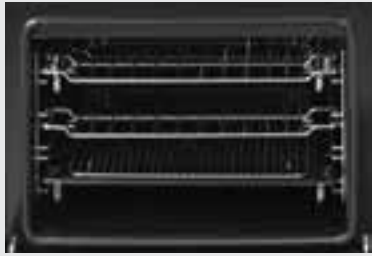

/ Doppelmultifunktionselktrobackofen, 7 Kochplattenkombinationen

SINTESI 100

/ FF .. = Ovens MULTIFUNCTION
Energy Class A

47 x 43 x 35 (70 lt)

26 x 43 x 35 (39 lt)

S10FF-6W

/ 6 ALUMINIUM
gas burners
(2 woks)